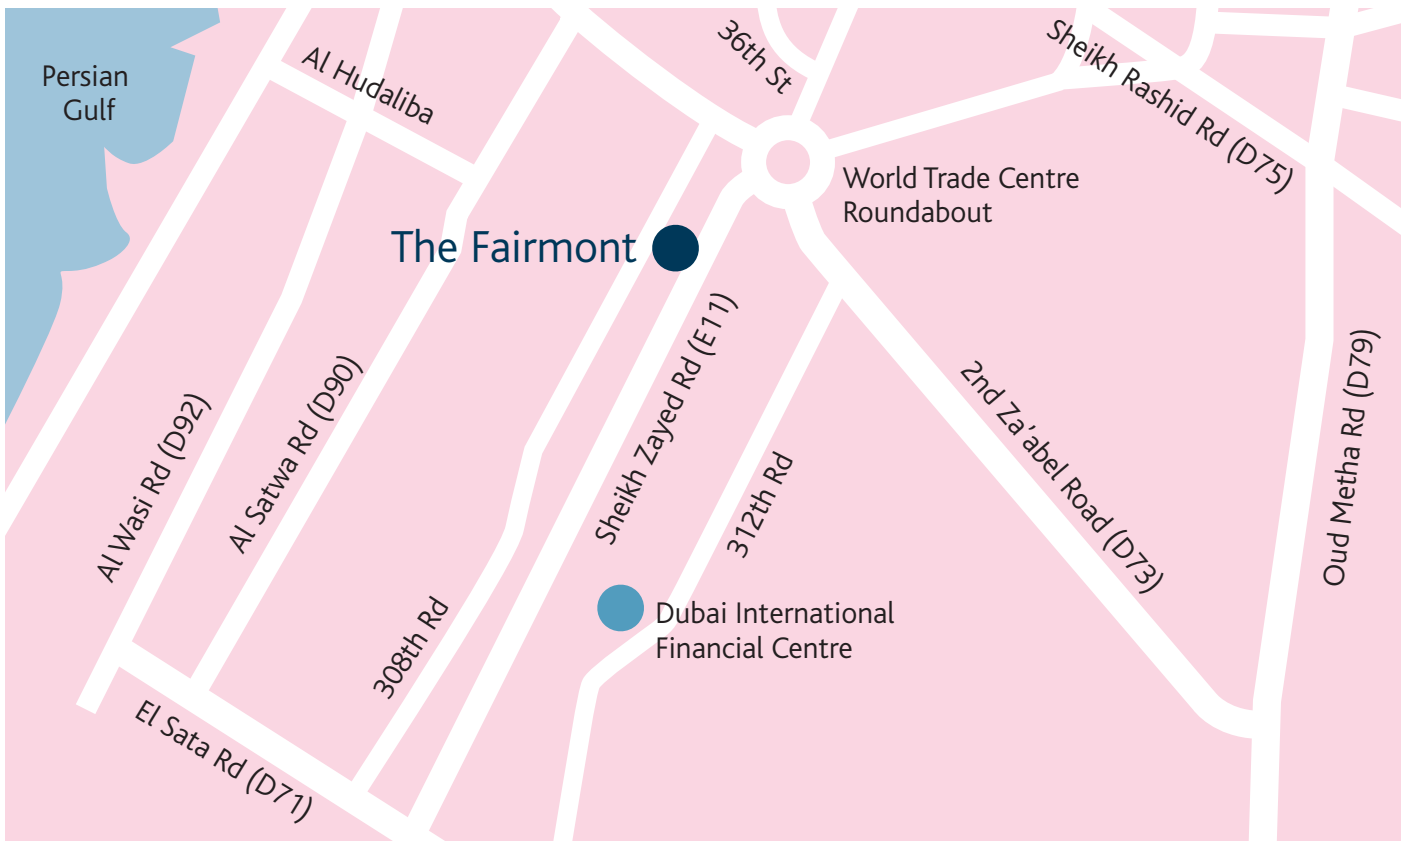

## How to find us

Office 1303  
The Fairmont  
Sheikh Zayed Road  
PO Box 49042  
Dubai  
United Arab Emirates

M + 971 (0) 55 21 11 189

E [elizabeth@ewilliams-search.com](mailto:elizabeth@ewilliams-search.com)